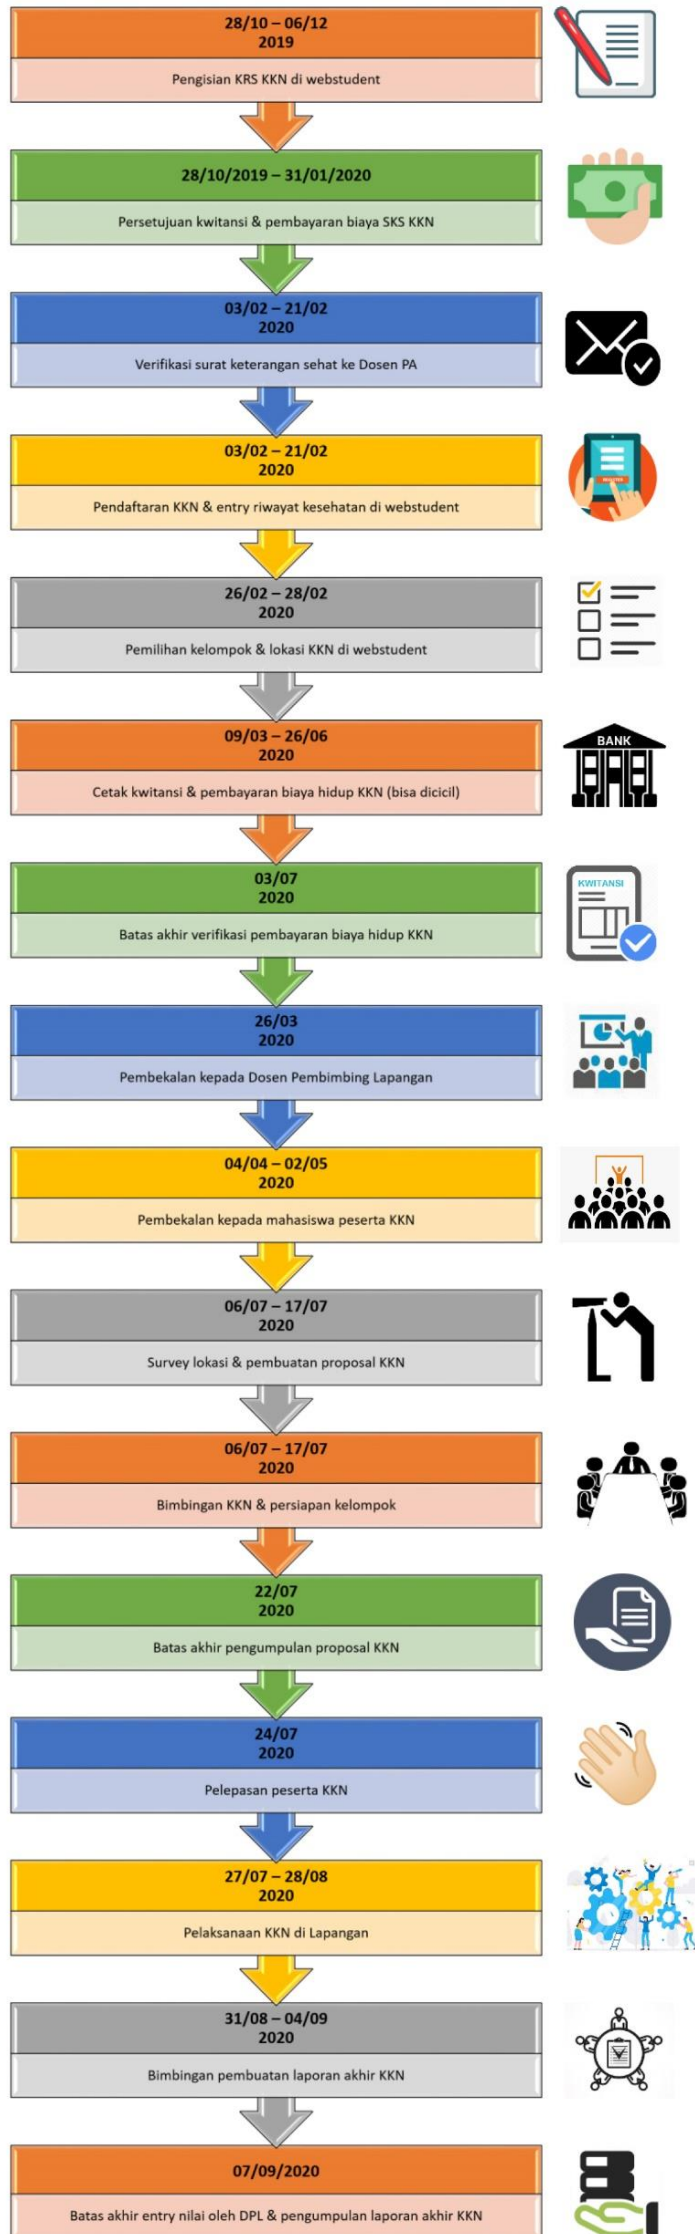

**DAFTAR KELOMPOK KKN KELAS EKSEKUTIF  
UNIVERSITAS BUDI LUHUR  
SEMESTER GENAP 2019/2020**

Klp	Desa / Kelurahan	Kecamatan	Kabupaten / Kota	Propinsi	Dosen Pembimbing Lapangan
K1	Sudimara Barat	Ciledug	Kota Tangerang	Banten	Mufti, M.Kom.
K2	Sudimara Jaya	Ciledug	Kota Tangerang	Banten	Mufti, M.Kom.
K3	Sudimara Timur	Ciledug	Kota Tangerang	Banten	Mufti, M.Kom.
K4	Meruya Utara	Kembangan	Kota Jakarta Barat	DKI Jakarta	Syaiful Anwar, S.Ag., M.M.
K5	Meruya Selatan	Kembangan	Kota Jakarta Barat	DKI Jakarta	Syaiful Anwar, S.Ag., M.M.
K6	Srengseng	Kembangan	Kota Jakarta Barat	DKI Jakarta	Syaiful Anwar, S.Ag., M.M.
K7	Kembangan Selatan	Kembangan	Kota Jakarta Barat	DKI Jakarta	Nidya Kusumawardhani, M.Kom.
K8	Kembangan Utara	Kembangan	Kota Jakarta Barat	DKI Jakarta	Nidya Kusumawardhani, M.Kom.
K9	Rawa Buaya	Cengkareng	Kota Jakarta Barat	DKI Jakarta	Armaini Lubis, S.Sos., M.M., M.I.Kom.
L1	Duri Kosambi	Cengkareng	Kota Jakarta Barat	DKI Jakarta	Armaini Lubis, S.Sos., M.M., M.I.Kom.

# JADWAL PELAKSANAAN KKN UBL SEMESTER GENAP 2019/2020

Keterangan:

1. Jadwal pelaksanaan KKN Semester Genap 2019/2020 mengikuti jadwal pelaksanaan KKN disamping.
2. Jika terdapat perubahan jadwal pelaksanaan KKN akan diinformasikan kemudian di <http://ppm.budiluhur.ac.id> atau <http://baak.budiluhur.ac.id>
3. Informasi terkait pelaksanaan KKN silakan menghubungi Dosen Pembimbing Lapangan, Sekretariat Kelas Executive (bagi mahasiswa kelas sore), atau Direktorat Riset dan Pengabdian Masyarakat Unit 2 Lantai 2. Telp. (021)5853753 ext 301.